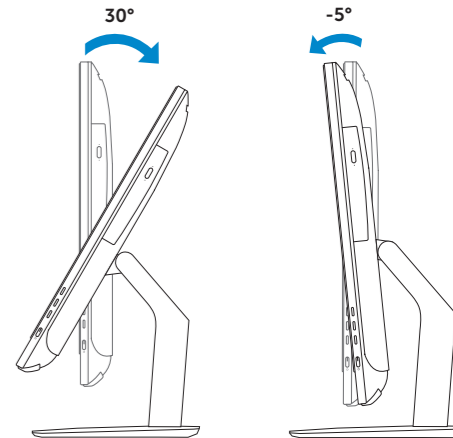

Tilt

Miring | Eğim | Xoay nghiêng | مائل

1. Mikrofon (pada komputer dengan tampilan layar sentuh saja)
2. Mikrofon (pada komputer dengan tampilan non-layar sentuh saja)
3. Lampu status kamera
4. Kamera
5. Pembaca kartu media
6. Port USB 3.0 (2)
7. Port headset
8. Label Tag Servis
9. Label regulatori

10. Port adaptor daya
11. Port jaringan
12. Port USB 2.0 (2)
13. Port HDMI-out (Inspiron 24-3455 saja)
14. Port Audio-out
15. Tombol daya
16. Tombol mematikan layar
17. Tombol kontrol kecerahan (2)
18. Drive optik (opsional)

1. Micrô (chỉ có ở máy tính với màn hình cảm ứng)
2. Micrô (chỉ có ở máy tính với màn hình không phải cảm ứng)
3. Đèn trạng thái camera
4. Camera
5. Khe đọc thẻ nhớ
6. Cổng USB 3.0 (2)
7. Cổng tai nghe
8. Nhãn Thẻ bảo trì
9. Nhãn quy định

10. Cổng bộ chuyển đổi nguồn điện
11. Cổng mạng
12. Cổng USB 2.0 (2)
13. Cổng xuất HDMI (chỉ có ở Inspiron 24-3455)
14. Cổng xuất âm thanh
15. Nút nguồn
16. Nút tắt màn hình
17. Nút điều chỉnh độ sáng (2)
18. Ổ đĩa quang (tùy chọn)